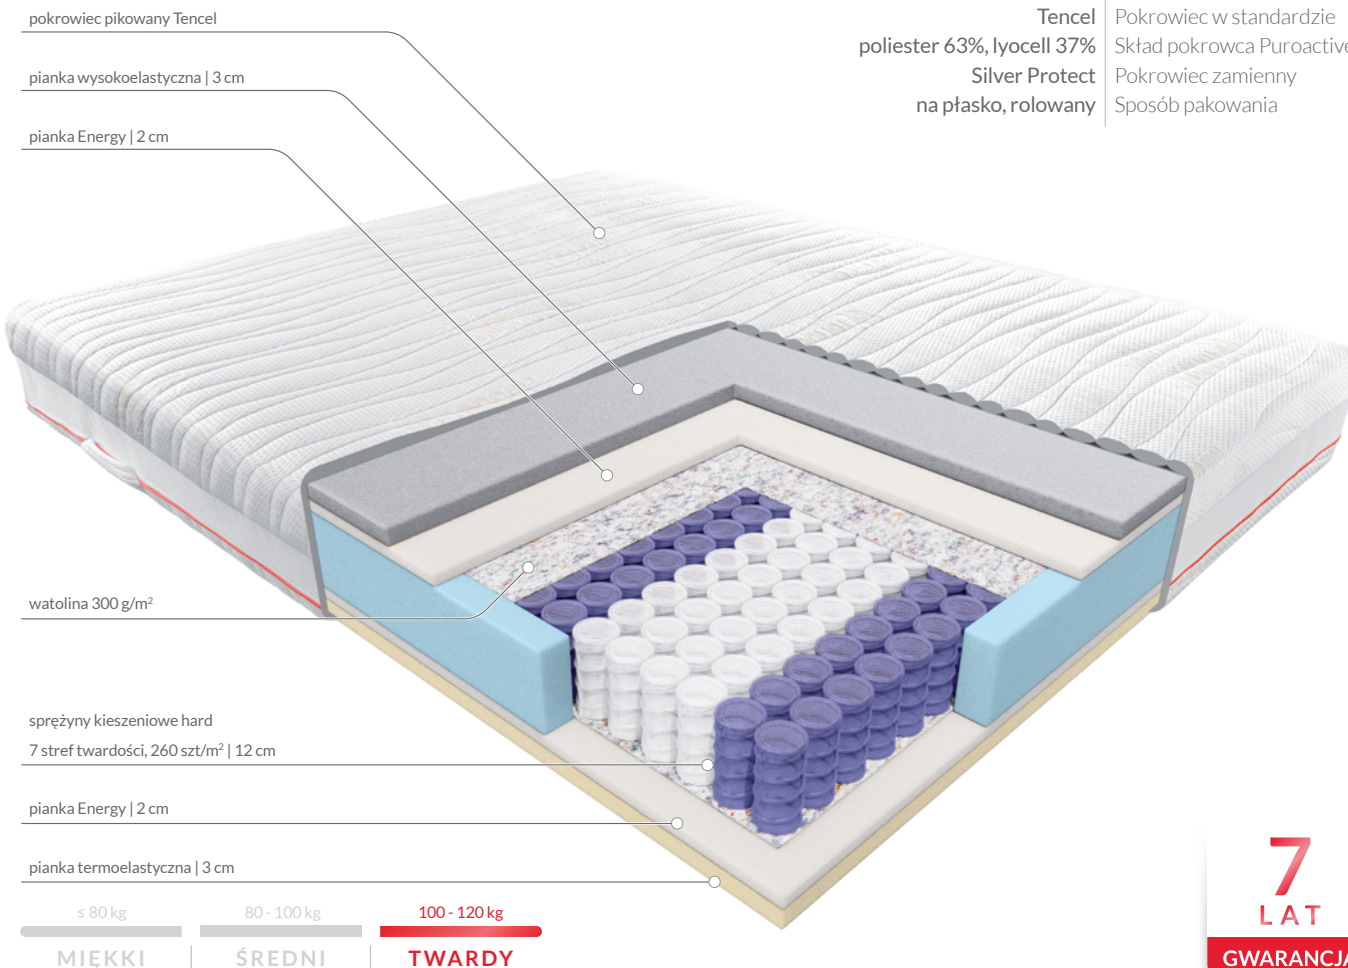

- Kompozycja doświadczenia, najnowocześniejszych rozwiązań surowcowych, funkcjonalności, wygody oraz najwyższej jakości zamknięta weleganckich i niezwykle miękkich pokrowcach.

Pokrowiec Tencel

- Materiał przyjazny środowisku wykorzystujący nanotechnologię wspomagającą utrzymanie optymalnej temperatury ciała. Działanie posiada certyfikat OEKO-TEX Standard 100. Pranie 60°.

Materac rehabilitacyjny Enyo

- Twardy, ale jednocześnie bardzo uniwersalny materac, który chętnie wybiorą pary, osoby starsze i te zmagające się z bólami kręgosłupa. Będzie też dobrym wyborem dla osób o większej wadze.
- Zapewnia stabilne i punktowe podparcie ciała, poprzez zastosowanie 7 - strefowej sprężyny kieszeniowej o wzmocnionej konstrukcji. Mocniejsza budowa sprężyny usztywnia całość materaca oraz kilkukrotnie wydłuża jego żywotność i sprawia, że jest odporny na większe obciążenie.
- Strona z otulającą ciało pianką termoelastyczną dobrze sprawdzi się w zimniejsze dni, zapewniając dokładne dopasowanie do ciała i regenerację mięśni. Strona ze sztywniejszą pianką wysokoelastyczną będzie dobrym wyborem na lato. Pianka nie kumuluje ciepła i nie nagrzewa ciała.

kieszeniowy, piankowy, termoelastyczny

Typ

24 cm

Wysokość materaca

Tencel

Pokrowiec w standardzie

poliester 63%, lycell 37%

Skład pokrowca Puroactive

Silver Protect

Pokrowiec zamienny

na płasko, rolowany

Sposób pakowania

To jest wyrób medyczny.
Używaj go zgodnie
z instrukcją używania
lub etykietą.

7
LAT
GWARANCJA

Wymagamy stosowanie ze stelażem sprężynującym, w którym odległość pomiędzy listwami jest nie większa niż 6,5 cm lub łóżkiem kontynentalnym.

MEDYCZNY

7 STREF
TWARDOSCI

SPRĘŻYNY
KIESZENIOWE
HARDSTRONY
TWARDOSCI

ZRÓŻNICOWANE
HARDSTRONY
TWARDOSCI

DWUSTRONNY

PRANIE 60°

ZAMEK
ROZŁĄCZNY

WENTYLACJA

UCHWYTY

PIANKA
ENERGY
FOAM

PIANKA WYSOKO-
ELASTYCZNA

PIANKA TERMOELA-
STYCZNA

ROLOWANIE

www.janpol.pl
/produkty/materac-
ENYO