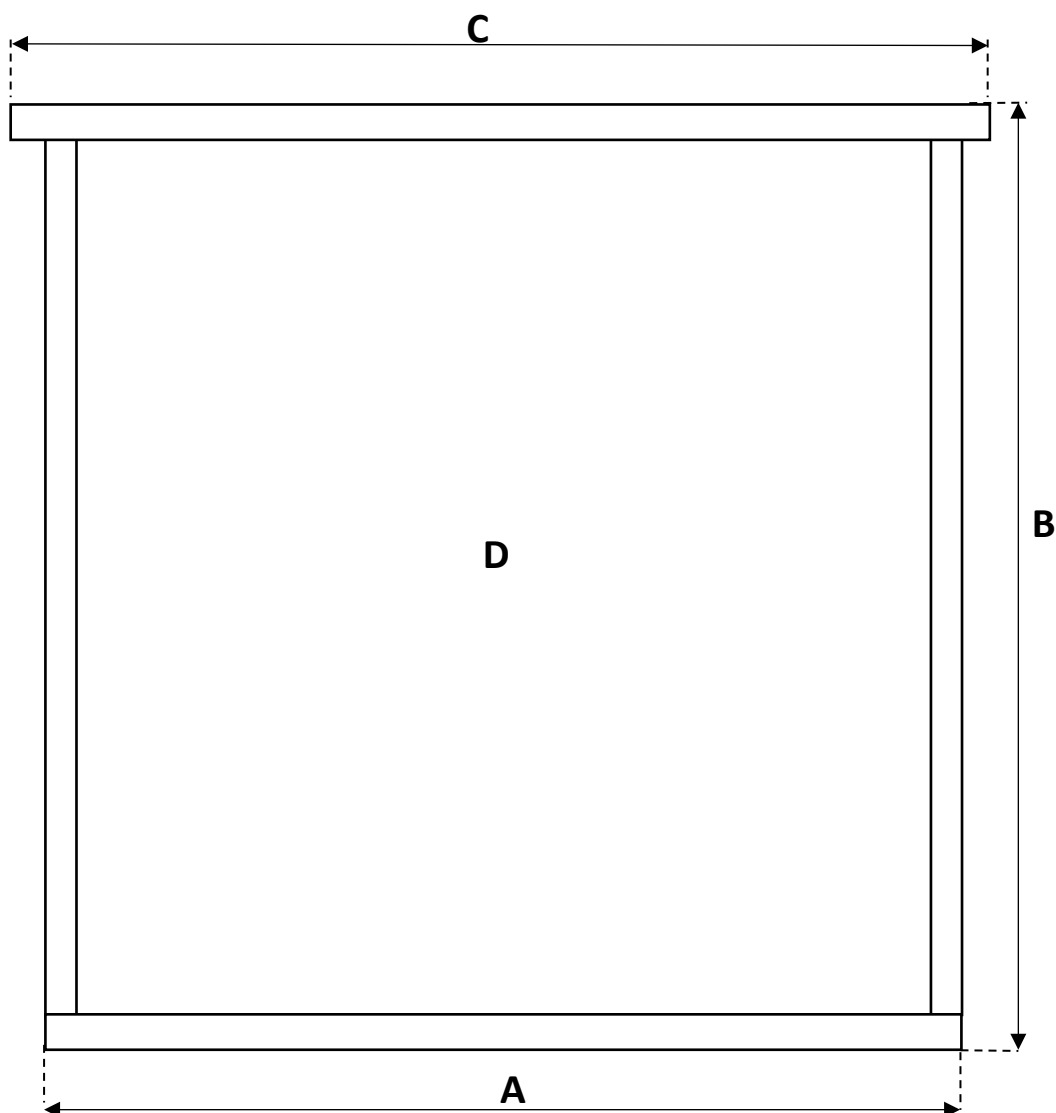

Łóżko wymiary

	A Szerokość łóżka przód	B Długość łóżka z wezgłowiem	C Szerokość wezgłowia tył	D Wymiar wewnętrzny
Łóżko 120	134cm	do 220cm*	142cm	203x122cm (201 od relingu)
Łóżko 140	154cm	do 220cm*	162cm	203x142cm (201 od relingu)
Łóżko 160	174cm	do 220cm*	182cm	203x162cm (201 od relingu)
Łóżko 180	194cm	do 220cm*	202cm	203x182cm (201 od relingu)

1. Głębokość 8cm od stelaża.

2. Łóżko wysokość: burta 32cm + noga 5cm – łączna wysokość łóżka 37cm.

3. Grubość burty 6,5cm.

4. Wezgłowie wysokość : 115cm + noga 5cm -łączna wysokość wezgłowia 120cm.

5. Grubość wezgłowia do 10cm.

* w zależności od rodzaju wezgłowia długość całkowita może być mniejsza.