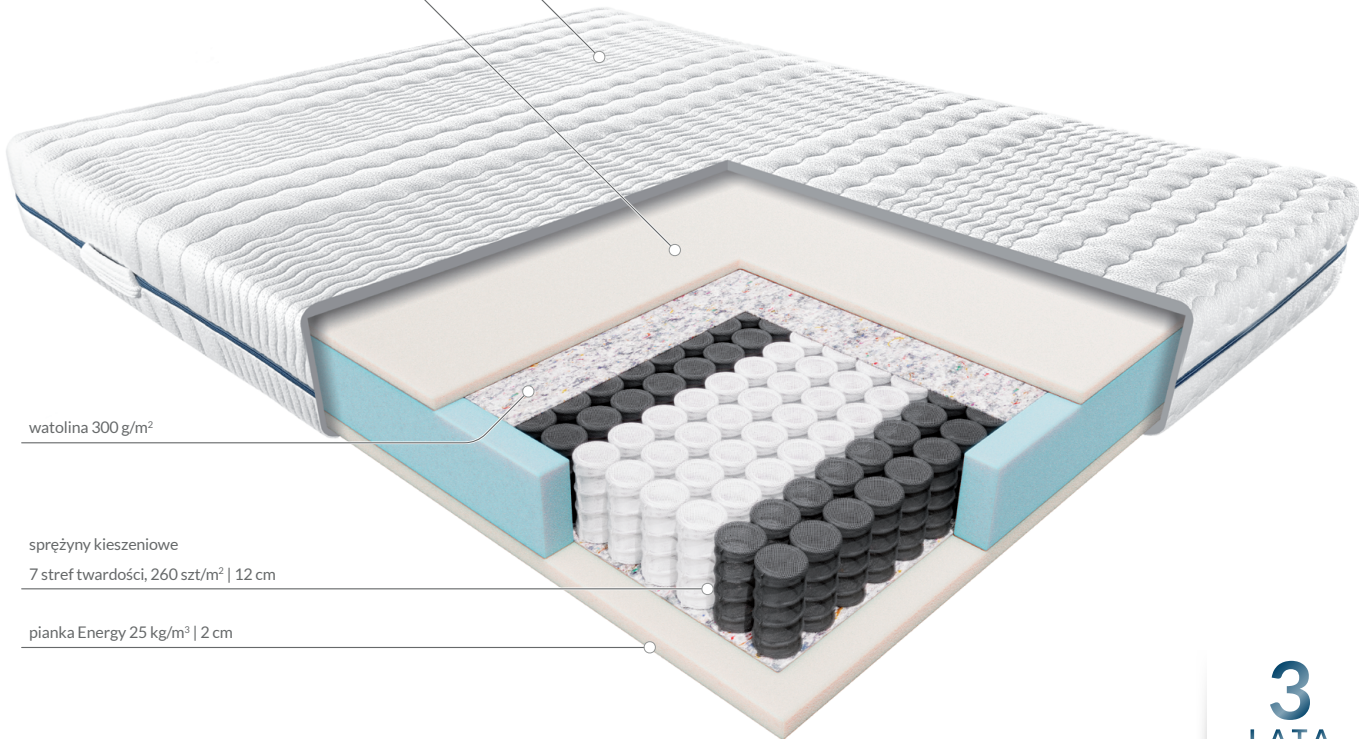

watolina 300 g/m²

sprężyny kieszeniowe
7 stref twardości, 260 szt/m² | 12 cm

pianka Energy 25 kg/m³ | 2 cm

MIĘKKI

ŚREDNI

TWARDY

kieszeniowy, piankowy

Typ

18 cm

Wysokość materaca

pokrowiec Smart

Pokrowiec w standardzie

niedostępny

Pokrowiec zamienny

rehabilitacyjny

Status medyczny

na płasko, rolowany

Sposób pakowania

3
LATA

GWARANCJA

REHABILITACYJNY

7 STREF TWARDOŚCI

SPRĘŻYNY KIESZE-
NIOWA HARD

DWUSTRONNY

PRANIE 60°

ZAMEK ROZŁĄCZNY

UCHWYTY

PIANKA ENERGY FOAM

ROLOWANIE

www.janpol.pl
/produkty/materac-
WENUS