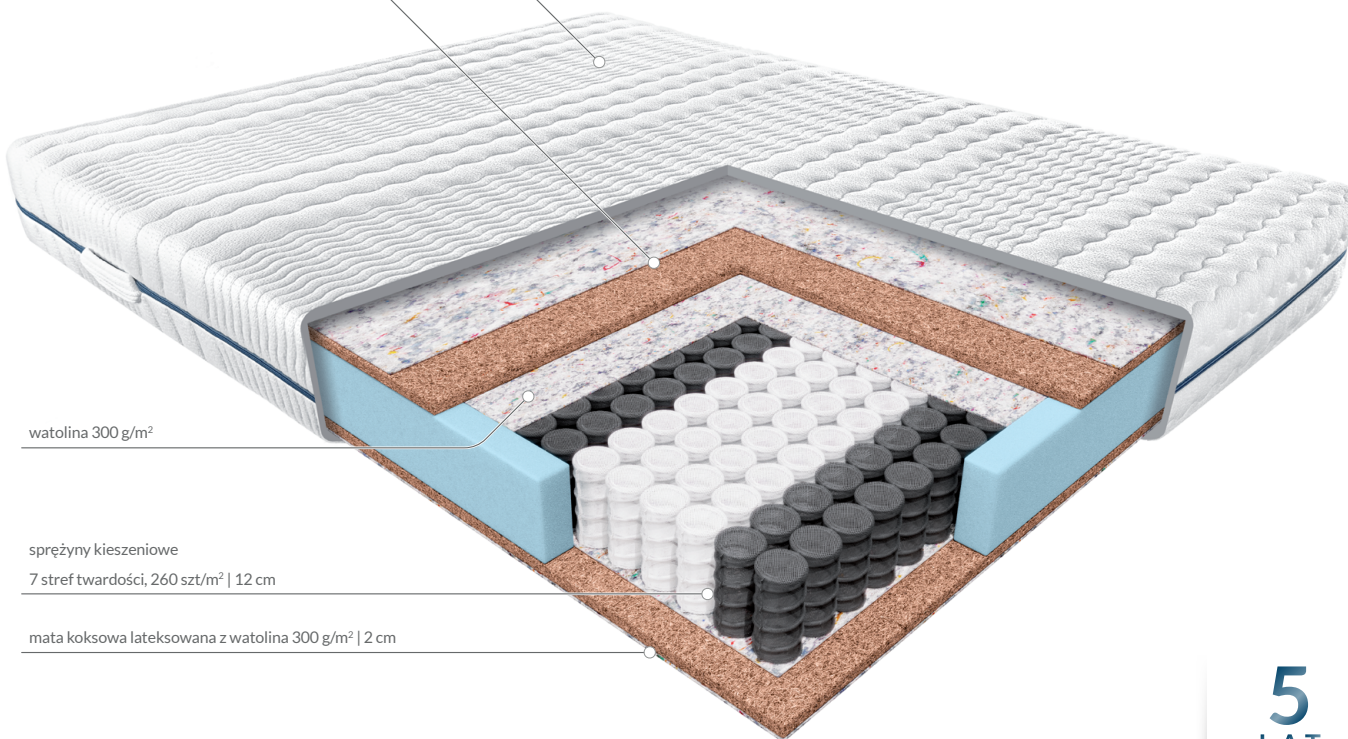

STANDARD

JANPOL
FABRYKA MATERACY
od 1991

Erebu

Linia materacy Standard

- Materace standardowe wyróżnia atrakcyjna cena, sprawdzona jakość oraz konstrukcje, które łatwo dopasować do potrzeb wielu klientów. To trwałe, dwustronne materace cieszące się dużą popularnością.

Pokrowiec Smart

- Trwały i delikatny dla skóry materiał. Specjalne pikowanie dzieli pokrowiec na 7 stref, które zwiększają stopień dopasowania materaca do ciała. Dzianina posiada certyfikat OEKO-TEX Standard 100. Pranie 60°.

Materac Erebu

- Klasyczny materac kieszeniowy o wzmocnionej twardości. Erebu charakteryzuje się dużą trwałością wkładu i odpornością na odkształcenia.
- Przeznaczony dla osób oczekujących mocnego wsparcia, osób o większej wadze, sportowców oraz seniorów.
- Erebu łączy w sobie wysoką elastyczność punktową uzyskaną dzięki sprężynie kieszeniowej oraz stabilność, którą zapewnia mata kokosowa.
- Kokos to w pełni naturalny produkt, a występujące w jego włóknach specjalne sole mineralne ograniczają rozwój bakterii – zatem to surowiec bezpieczny dla alergików.
- Dodatkowo maty kokosowe zapewniają doskonałą cyrkulację powietrza wewnątrz wkładu, co sprawia, że materac jest bardzo higieniczny.
- Swobodny przepływ powietrza w materacu jest też gwarancją zachowania optymalnej temperatury snu.

pokrowiec pikowany Smart

mata kokosowa lateksowana
z watoliną 300 g/m² | 2 cm

watolina 300 g/m²

sprężyny kieszeniowe
7 stref twardości, 260 szt/m² | 12 cm

mata kokosowa lateksowana z watoliną 300 g/m² | 2 cm