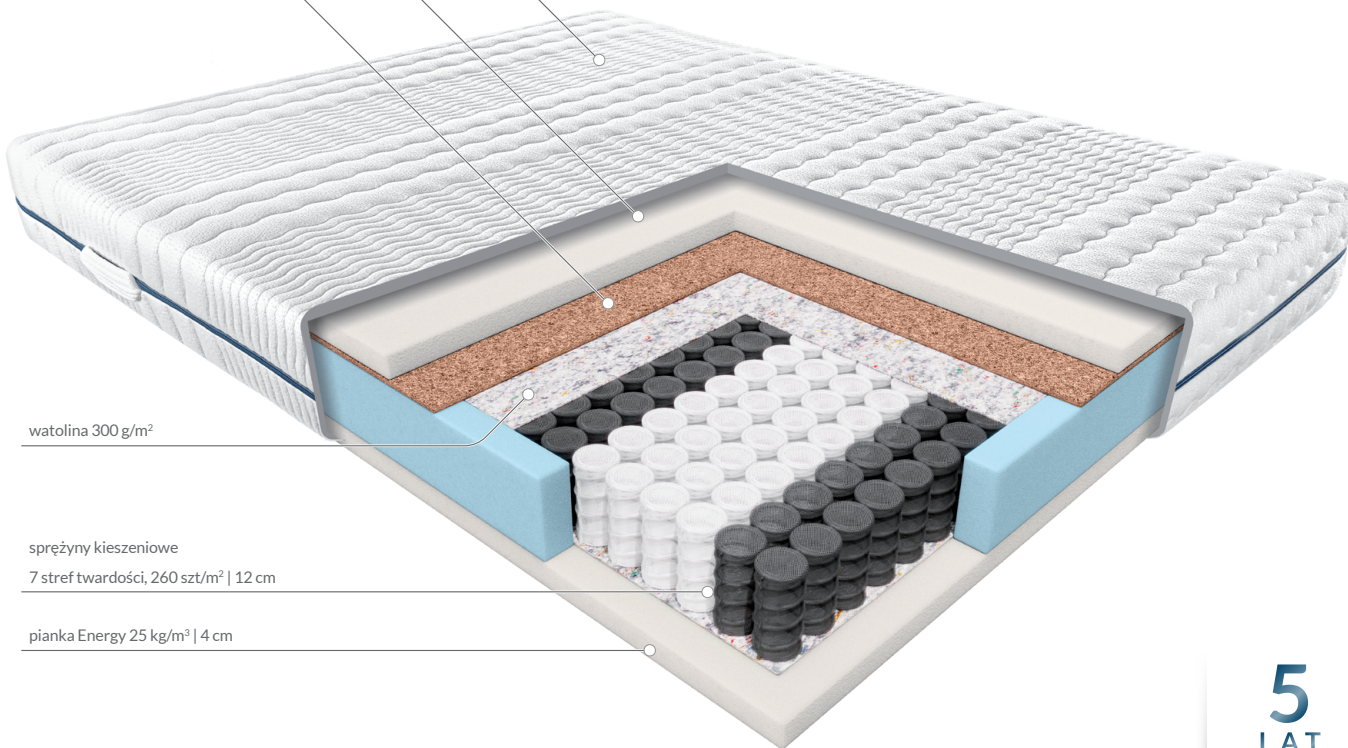

watolina 300 g/m²

sprężyny kieszeniowe

7 stref twardości, 260 szt/m² | 12 cm

pianka Energy 25 kg/m³ | 4 cm

MIĘKKI

ŚREDNI

TWARDY

kieszeniowy, piankowy, kokosowy

Typ

23 cm

Wysokość materaca

pokrowiec Smart

Pokrowiec w standardzie

niedostępny

Pokrowiec zamienny

na płasko

Sposób pakowania

5
LAT

GWARANCJA

7 STREIF TWARDOŚCI

SPRĘŻYNY
KIESZENIOWE

ZRÓŻNICOWANE STRONY
TWARDOŚCI

DWUSTRONNY

PRANIE 60°

ZAMEK ROZŁĄCZNY

UCHWYTY

PIANKA ENERGY FOAM

KOKOS

www.janpol.pl
/produkty/materac-
DELIA