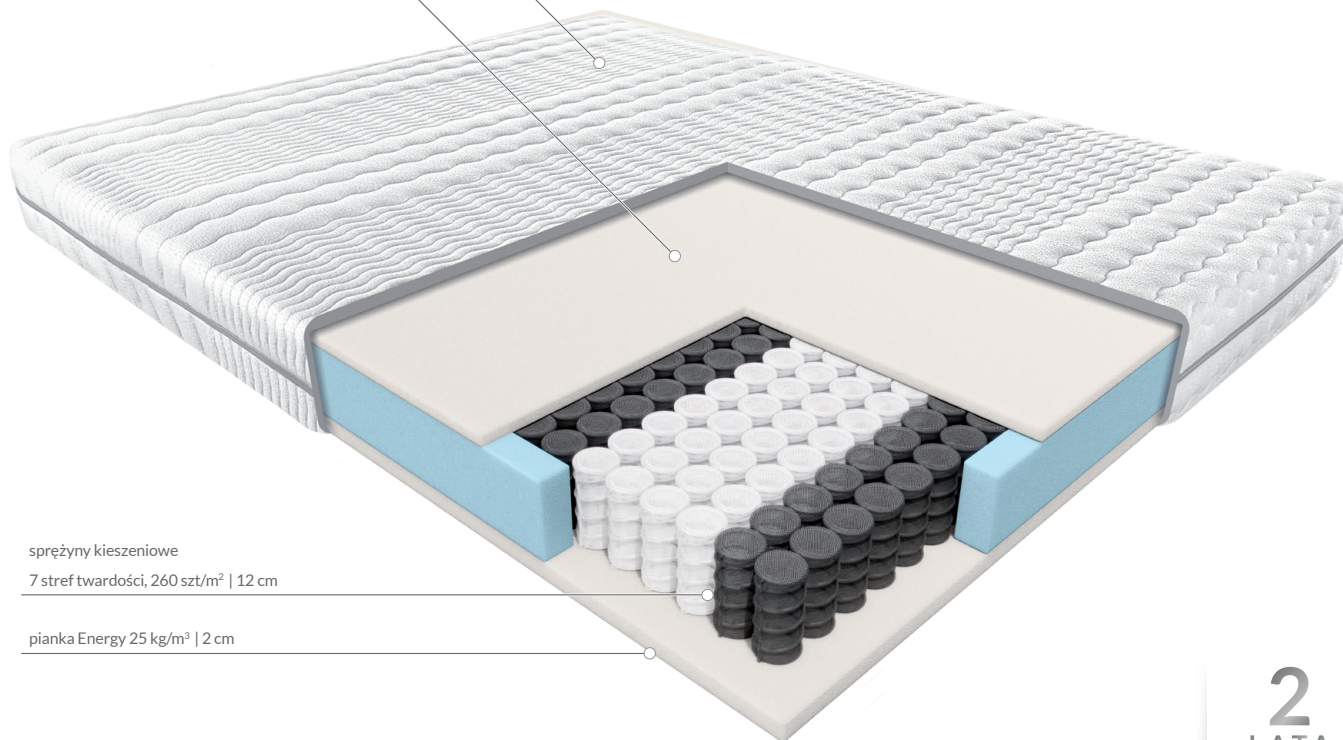

## Linia materacy Młodzieżowych

- Kolekcja materacy skierowana dla dzieci i nastolatków. To modele dopasowane do zmieniających się, wraz z wiekiem i wzrostem dziecka, potrzeb. Materace te wspierają kształtowanie prawidłowej postawy ciała.

## Pokrowiec Smart

- Trwały i delikatny dla skóry materiał. Specjalne pikowanie dzieli pokrowiec na 7 stref, które zwiększają stopień dopasowania materaca do ciała. Działania posiada certyfikat OEKO-TEX Standard 100. Pranie 60°.

## Materac Klio

- Podstawowy materac kieszeniowy o średnim poziomie twardości przeznaczony dla dzieci i nastolatków.
- Klio jest produktem bezpiecznym, polecanym szczególnie dzieciom zmagającym się z wadami postawy. To materac rehabilitacyjny, sprzedawany z obniżoną 8% stawką VAT.
- Wnętrze materaca tworzą trwałe i dobrze dopasowujące się do kształtów ciała sprężyny kieszeniowe.
- Sprężynowy wkład podtrzymuje odpowiednio mniejsze partie ciała, zachowując naturalną krzywiznę kręgosłupa. Pianka Energy zapewnia elastyczność i miękkość materaca.
- Materac Klio można używać z obu stron, co znacznie wydłuża jego żywotność.

pokrowiec pikowany Smart

pianka Energy 25 kg/m<sup>3</sup> | 2 cm

sprężyny kieszeniowe

7 stref twardości, 260 szt/m<sup>2</sup> | 12 cm

pianka Energy 25 kg/m<sup>3</sup> | 2 cm

MIĘKKI

ŚREDNI

TWARDY