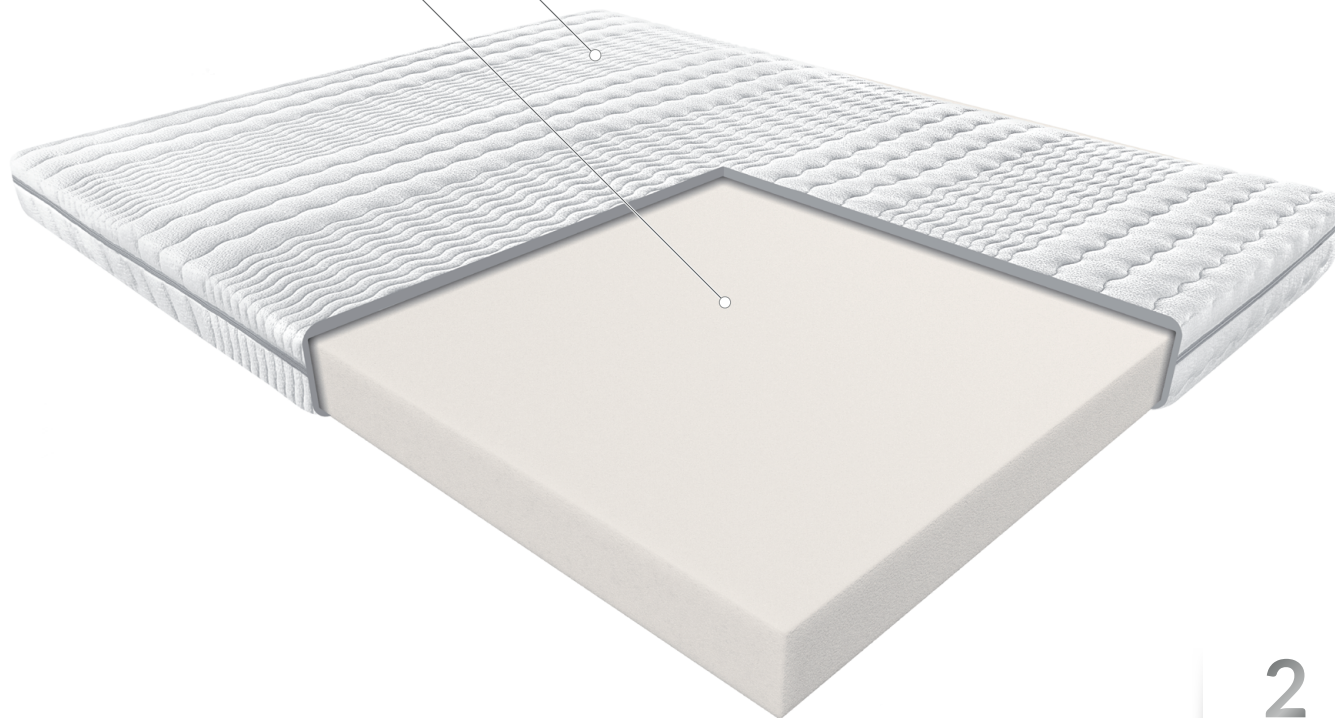

— MŁODZIEŻOWE —

JANPOL
FABRYKA MATERACY
od 1991

Hermes

Linia materacy Młodzieżowych

- Kolekcja materacy skierowana dla dzieci i nastolatków. To modele dopasowane do zmieniających się, wraz z wiekiem i wzrostem dziecka, potrzeb. Materace te wspierają kształtowanie prawidłowej postawy ciała.

Pokrowiec Smart

- Trwały i delikatny dla skóry materiał. Specjalne pikowanie dzieli pokrowiec na 7 stref, które zwiększają stopień dopasowania materaca do ciała. Dzianina posiada certyfikat OEKO-TEX Standard 100. Pranie 60°.

Materac Hermes

- Podstawowy materac piankowy przeznaczony dla starszych dzieci i nastolatków. Jest też doskonałym rozwiązaniem do domków letniskowych oraz kamperów.
- Lekka konstrukcja materaca sprawia, że doskonale sprawdzi się do łóżek piętrowych oraz jako materac do ćwiczeń.
- Stabilna konstrukcja zapewnia odpowiednie podparcie kręgosłupa dziecka.
- Pianka Energy charakteryzuje się średnią twardością odpowiednią dla dzieci i nastolatków.
- Materac można używać z obu stron, co znacznie wydłuża jego trwałość.

pokrowiec pikowany Smart

pianka Energy 25 kg/m³ | 12 cm

MIĘKKI

ŚREDNI

TWARDY

piankowy	Typ
14 cm	Wysokość materaca
pokrowiec Smart	Pokrowiec w standardzie
niedostępny	Pokrowiec zamienny
na płasko, rolowany	Sposób pakowania