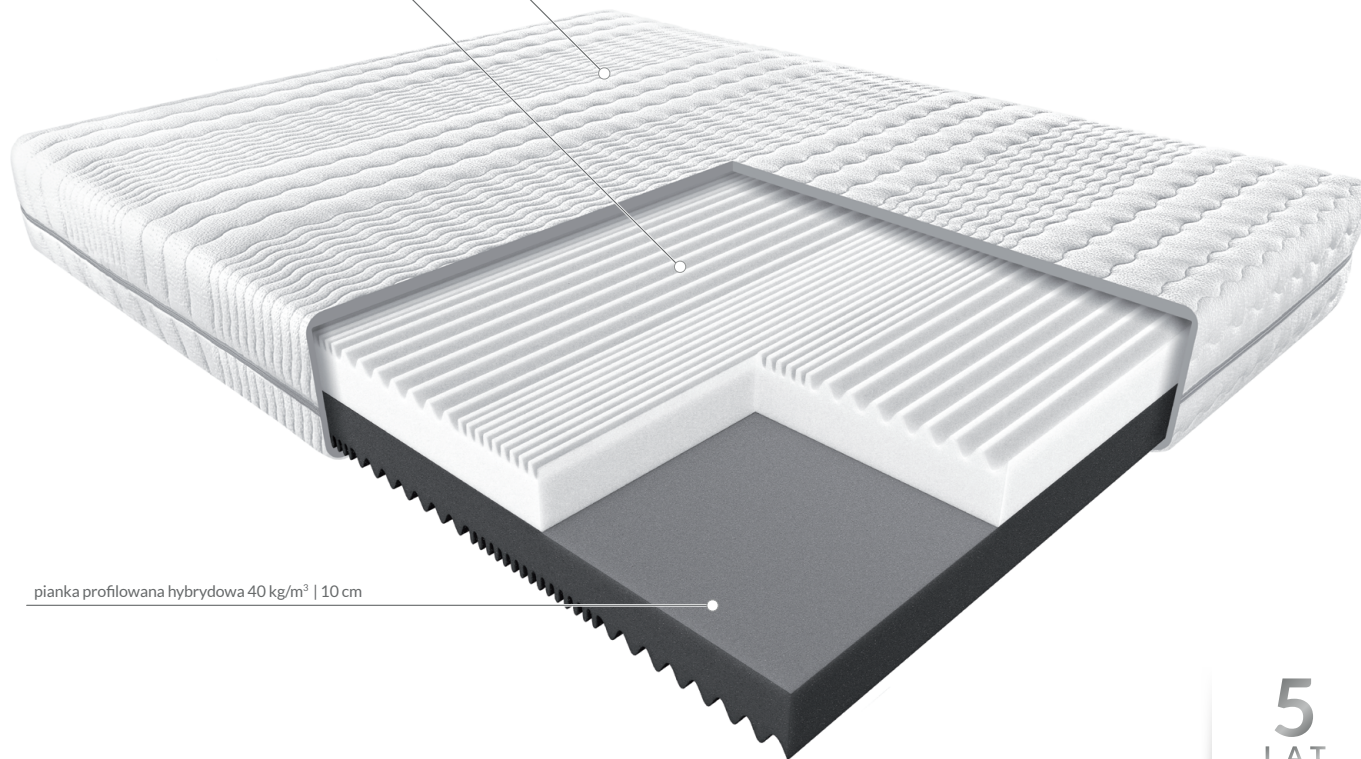

MŁODZIEŻOWE

JANPOL
FABRYKA MATERACY
od 1991

Gemini

Linia materacy Młodzieżowych

- Kolekcja materacy skierowana dla dzieci i nastolatków. To modele dopasowane do zmieniających się, wraz z wiekiem i wzrostem dziecka, potrzeb. Materace te wspierają kształtowanie prawidłowej postawy ciała.

Pokrowiec Smart

- Trwały i delikatny dla skóry materiał. Specjalne pikowanie dzieli pokrowiec na 7 stref, które zwiększają stopień dopasowania materaca do ciała. Działania posiada certyfikat OEKO-TEX Standard 100. Pranie 60°.

Materac Gemini

- Piankowy materac o zróżnicowanej elastyczności punktowej dla dzieci i nastolatków.
- Pianki mają różną gęstość, dzięki temu biała pianka jest bardziej sprężysta i plastyczna, a pianka czarna gwarantuje mocniejsze podparcie ciała oraz stabilność całego wkładu.
- Hybrydowe pianki o wysokiej gęstości dokładnie podpierają ciało i utrzymują kręgosłup w prawidłowym ułożeniu.
- Specjalne nacięcia pianek zwiększają przepływ powietrza wewnątrz wkładu, co jest gwarancją higieny i trwałości materaca.
- Nacięcia zwiększają też elastyczność punktową materaca. Dzięki nim materac może dopasowywać się do każdej części ciała indywidualnie, w zależności od obciążenia jakie przyjmuje.

pokrowiec pikowany Smart

pianka profilowana hybrydowa 35 kg/m³ | 10 cm

pianka profilowana hybrydowa 40 kg/m³ | 10 cm

MIĘKKI

ŚREDNI

TWARDY

piankowy	Typ
22 cm	Wysokość materaca
pokrowiec Smart	Pokrowiec w standardzie
niedostępny	Pokrowiec zamienny
na płasko, rolowany	Sposób pakowania