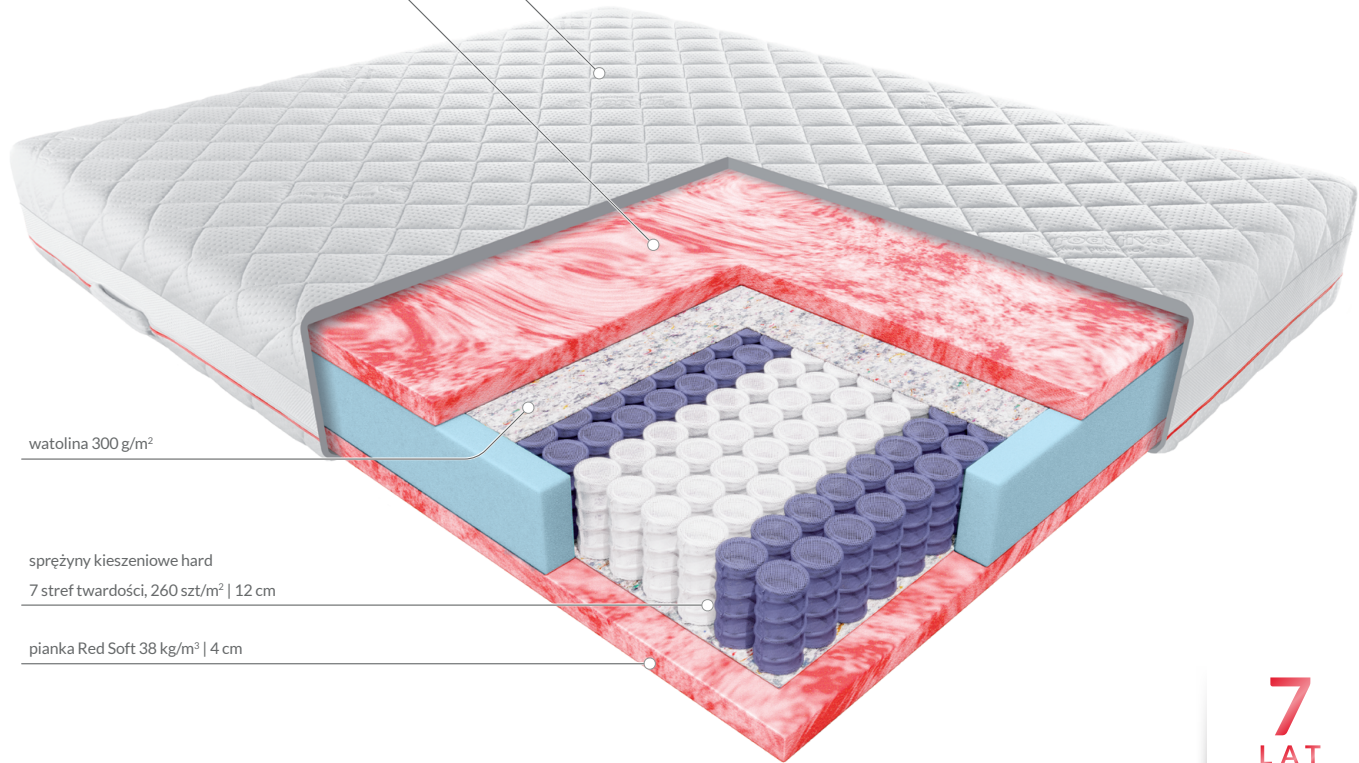

## Linia materacy Komfort

- Kompozycja doświadczenia, najnowocześniejszych rozwiązań surowcowych, funkcjonalności, wygody oraz najwyższej jakości zamknięta w eleganckich i niezwykle miękkich pokrowcach.

## Pokrowiec Puroactive

- Materiał stworzony z wykorzystaniem technologii aktywnych probiotyków, które zmniejszają ilość roztoczy kurzu domowego o 93,7%. Działania posiada certyfikat OEKO-TEX Standard 100. Pranie 40°.

## Materac Orion

- Twardy materac kieszeniowy zbudowany na bazie mocnych sprężyn kieszeniowych i gęstych pianek o właściwościach termicznych.
- Orion to jednocześnie komfortowy i mocny materac.
- Materac świetnie sprawdzi się u osób o większej wadze, sportowców, par i seniorów.
- Zapewnia twarde, ale elastyczne wsparcie kręgosłupa. To komfortowy i mocny zarazem materac. Gwarantuje dużą stabilność bez nadmiernego ucisku na mięśnie.
- Kieszeniowa baza zapewnia dużą elastyczność punktową materaca.
- Usztywnia też całą konstrukcję zwiększając jej twardość i wytrzymałość.
- Żelowa struktura pianki Red Soft umożliwia utrzymanie chłodnej powierzchni materaca przez całą noc. Dzięki temu ciało nie przegrzewa się podczas snu.
- Dobra wentylacja zapewnia wysoką higienę i zwiększa żywotność materaca.

pokrowiec pikowany Puroactive

pianka Red Soft 38 kg/m<sup>3</sup> | 4 cm

watolina 300 g/m<sup>2</sup>

sprężyny kieszeniowe hard  
7 stref twardości, 260 szt/m<sup>2</sup> | 12 cm

pianka Red Soft 38 kg/m<sup>3</sup> | 4 cm