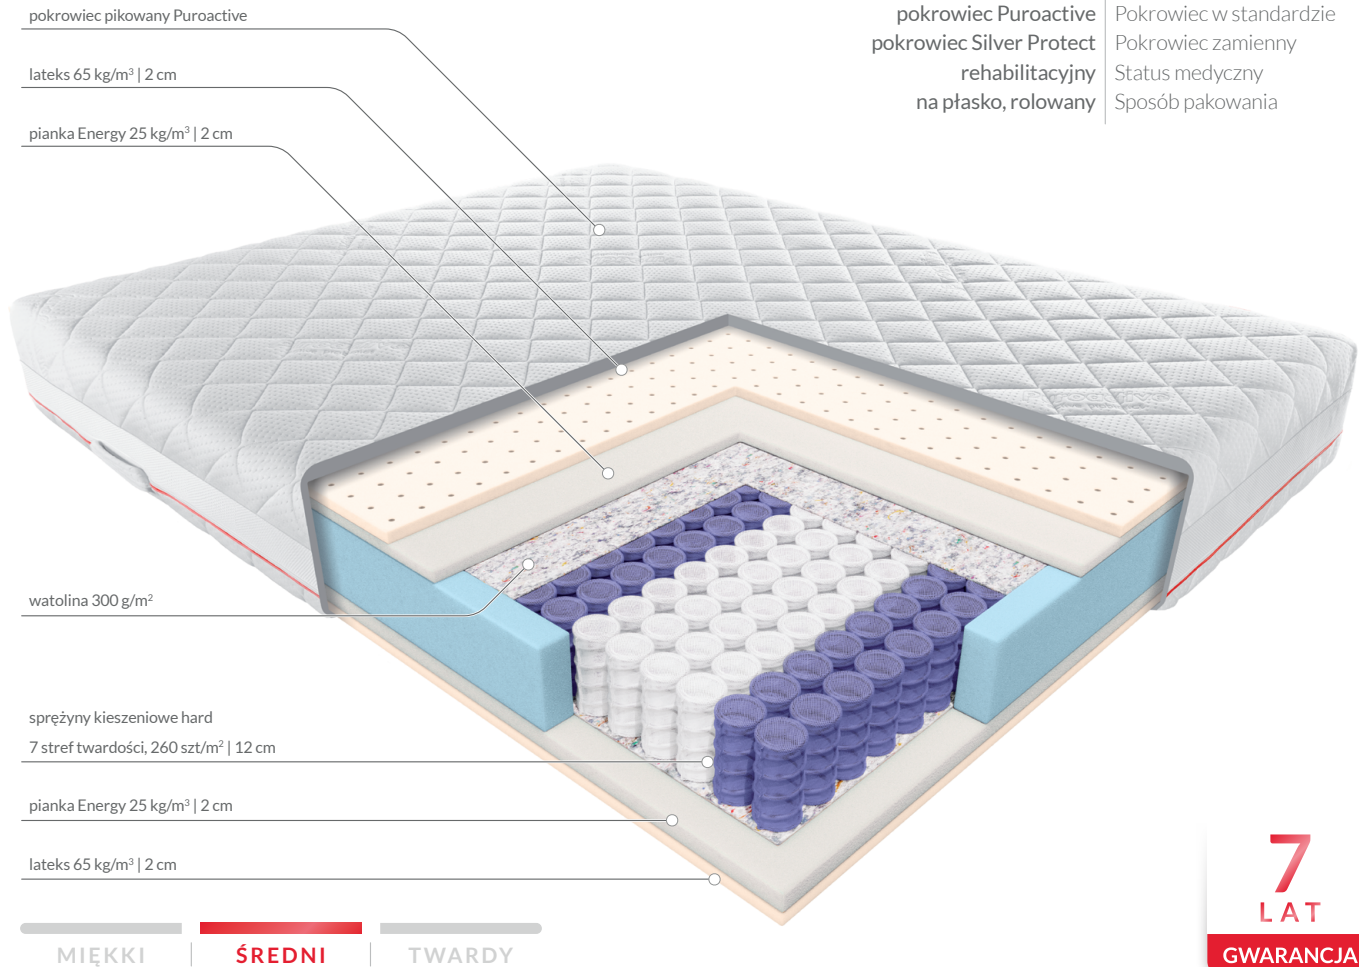

KOMFORT

JANPOL
FABRYKA MATERACY
od 1991

Cora

Linia materacy Komfort

- Kompozycja doświadczenia, najnowocześniejszych rozwiązań surowcowych, funkcjonalności, wygody oraz najwyższej jakości zamknięta weleganckich i niezwykle miękkich pokrowcach.

Pokrowiec Puroactive

- Materiał stworzony z wykorzystaniem technologii aktywnych probiotyków, które zmniejszają ilość roztoczy kurzu domowego o 93,7%. Działanie posiada certyfikat OEKO-TEX Standard 100. Pranie 40°.

Materac Cora

- Kieszeniowy materac rehabilitacyjny o uniwersalnej konstrukcji.
- Zapewnia dobre dopasowanie do ciała i delikatne, ortopedyczne wsparcie kręgosłupa.
- Cora to dobry wybór dla par, seniorów i alergików. Jest matercem rehabilitacyjnym (sprzedawanym z obniżoną 8% stawką VAT), a więc modelem wspomagającym leczenie, m.in. układu ruchowego.
- Zastosowanie 7 - strefowej sprężyny kieszeniowej o wzmocnionej konstrukcji. Materac zapewnia stabilne i punktowe podparcie ciała, a także wydłuża żywotność konstrukcji.
- Antybakteryjny i przewiewny lateks nie nagrzewa ciała oraz dobrze dopasowuje się do jego kształtów. Zapewnia komfortowe i zdrowe podparcie kręgosłupa.

WENTYLACJA

UCHWYTY

PIANKA
ENERGY FOAM

LATEKS

HYPOALERGICZNY

ROLOWANIE

www.janpol.pl
/produkty/materac-
CORA