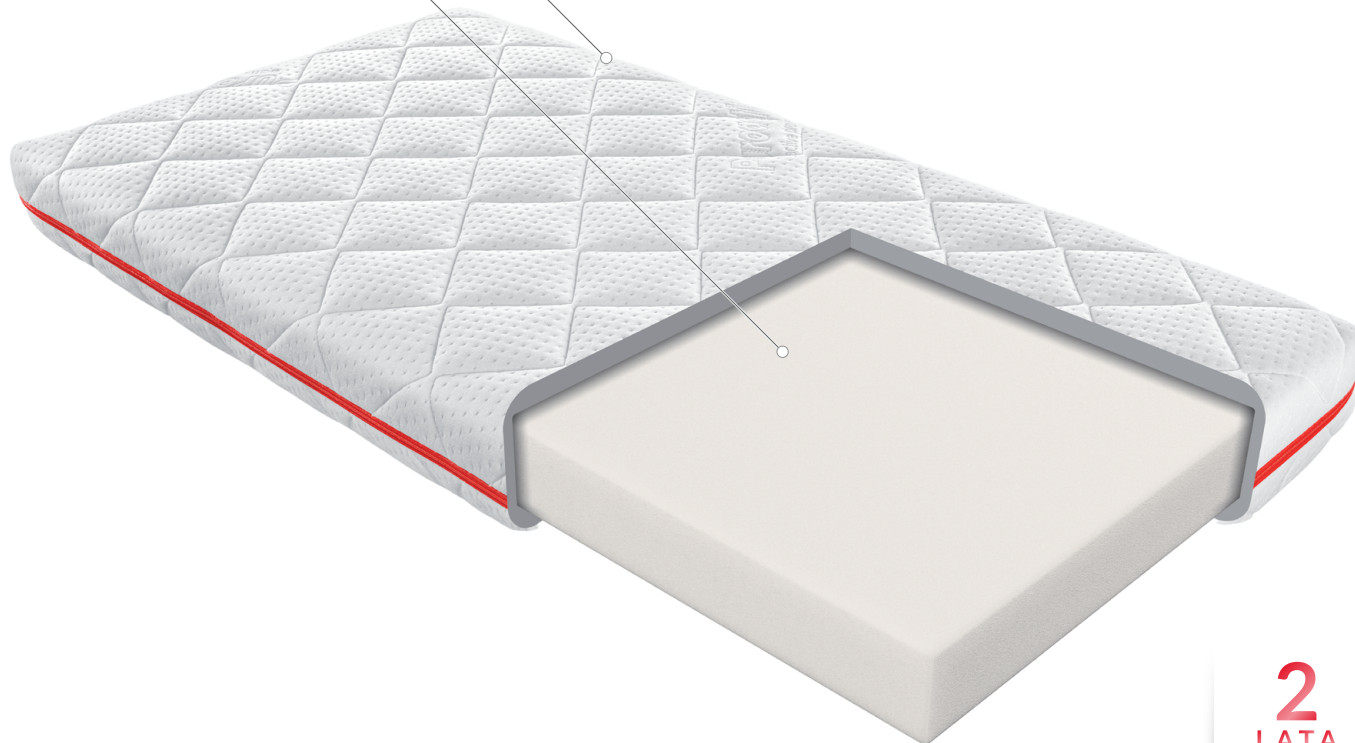

piankowy 10 cm	Typ
pokrowiec Puroactive	Wysokość materaca
niedostępny	Pokrowiec w standardzie
na płasko, rolowany	Sposób pakowania

MIĘKKI

ŚREDNI

TWARDY

2
LATA
GWARANCJA

DWUSTRONNY

PRANIE 40°

ZAMEK ROZŁĄCZNY

WENTYLACJA

PIANKA ENERGY FOAM

HYPOALERGICZNY

ROLOWANIE

www.janpol.pl
/produkty/materac-
IDA