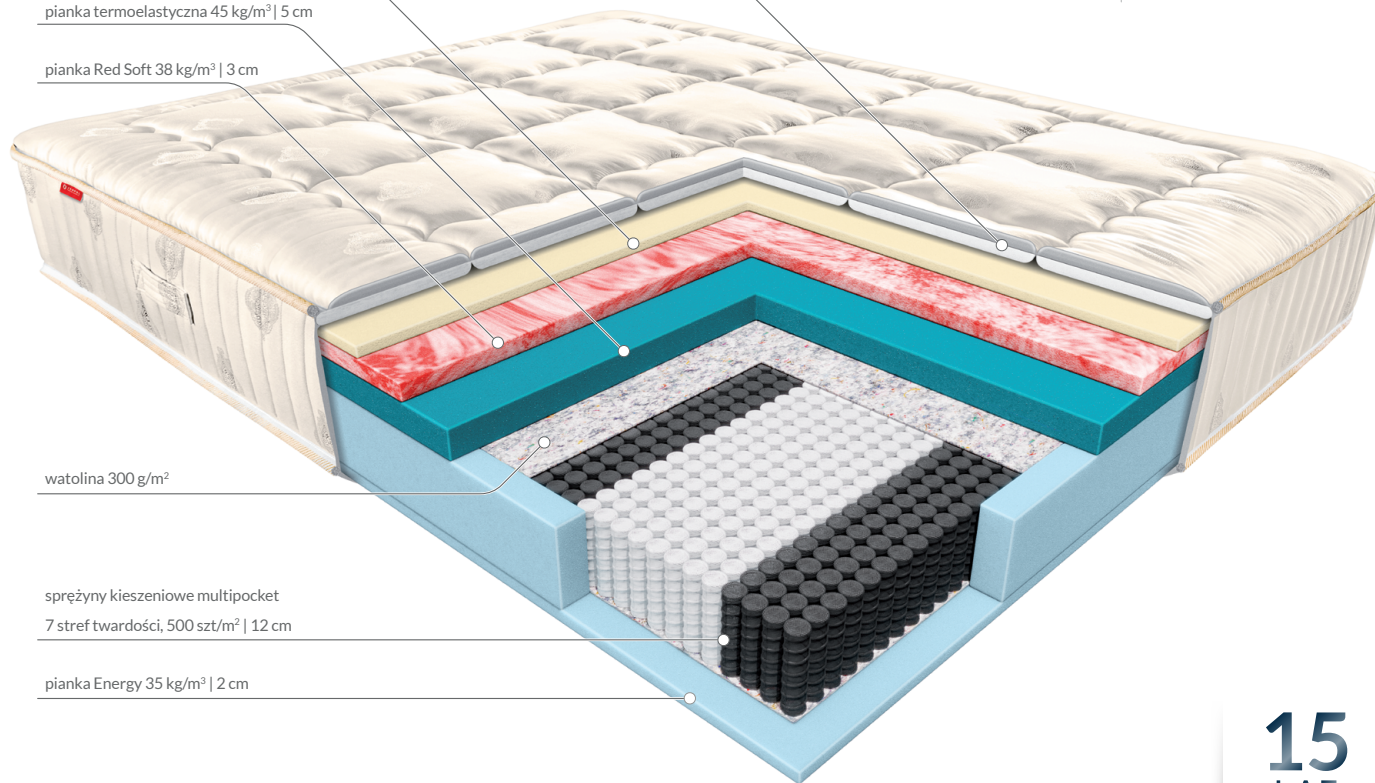

sprężyny kieszeniowe multipocket
7 stref twardości, 500 szt/m² | 12 cm

pianka Energy 35 kg/m³ | 2 cm

MIĘKKI

ŚREDNI

TWARDY

keszeniowy, termoelastyczny
27 cm
pokrowiec Donatello
nieodstępny
na płasko
nakładka moltonowa

Typ
Wysokość materaca
Pokrowiec w standardzie
Pokrowiec zamienny
Sposób pakowania
W zestawie

15
LAT

GWARANCJA

7 STREF TWARDOŚCI

SPRĘŻYNY MULTIPOCKET

UCHWYTY

PIANKA ENERGY FOAM

PIANKA TERMOELASTYCZNA